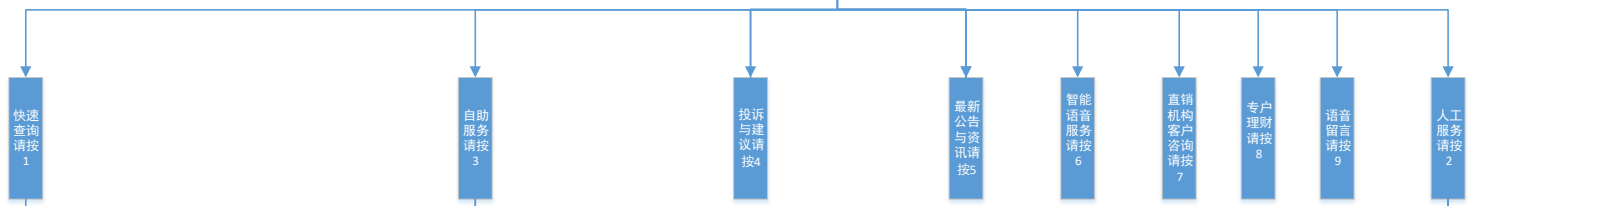

早上好（中午好/下午好/晚上好），欢迎致电工银瑞信基金管理有限公司客户服务中心

导航语(动态内容)

请您输入身份证号码按#号键结束，如果您是用身份证号码查询，且末尾为x请以\*号键代替，其他类型证件号码只支持纯数字，如有汉字或字母请返回以基金账号登录，返回上级菜单请按\*号键

请您输入证件号码按#号键结束，如果您是用身份证号码查询且末尾为x请以\*号键代替，其他类型证件号码只支持纯数字，如有汉字或字母请返回以基金账号登录，返回上级菜单请按\*号键